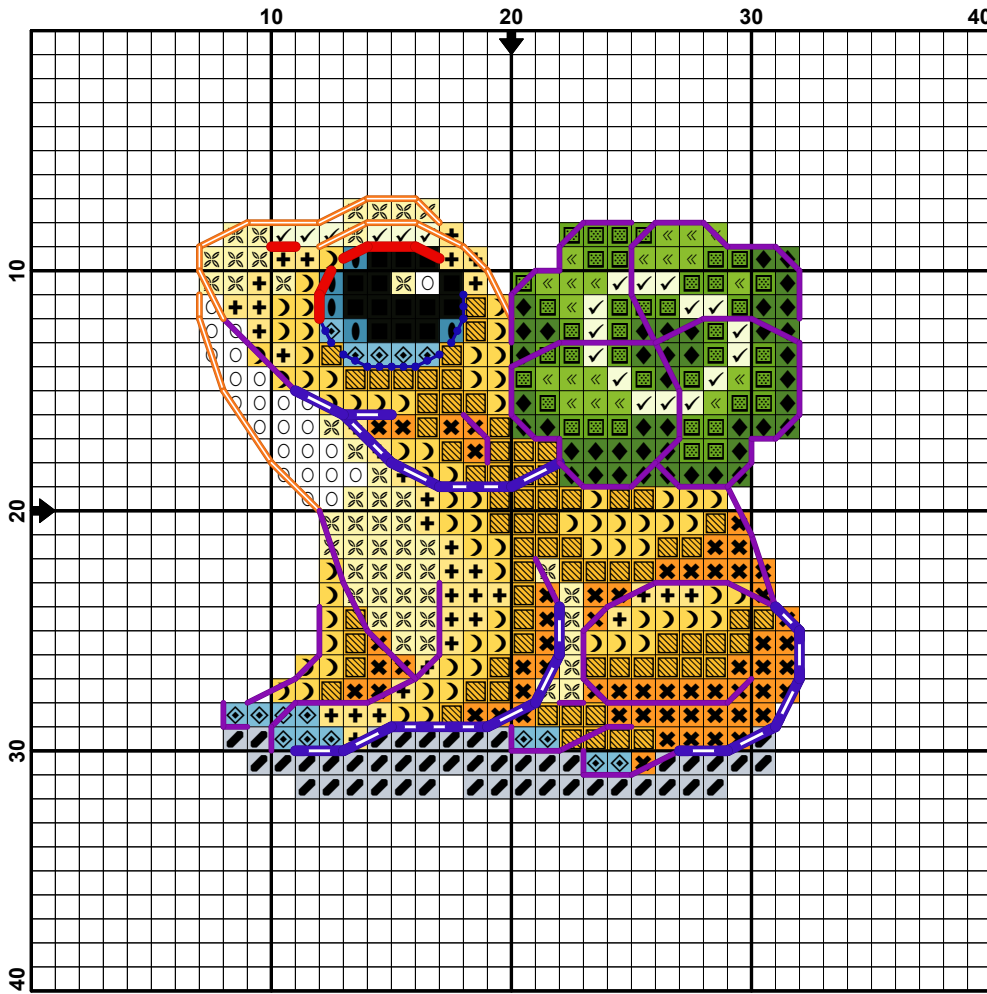

# ♣ Золотая лягушка ♣

Nadezhda  
Gavrilenkova

Дизайнер и художник – Надежда Гавриленкова

Размер – 25 x 25 крестиков

14/28 каунт, 4,5 x 4,5 см, 16/32 каунт, 4 x 4 см.

Канва/Равномерка: 14-16 каунт канвы или 27-32 каунт равномерки.

## Золотая лягушка