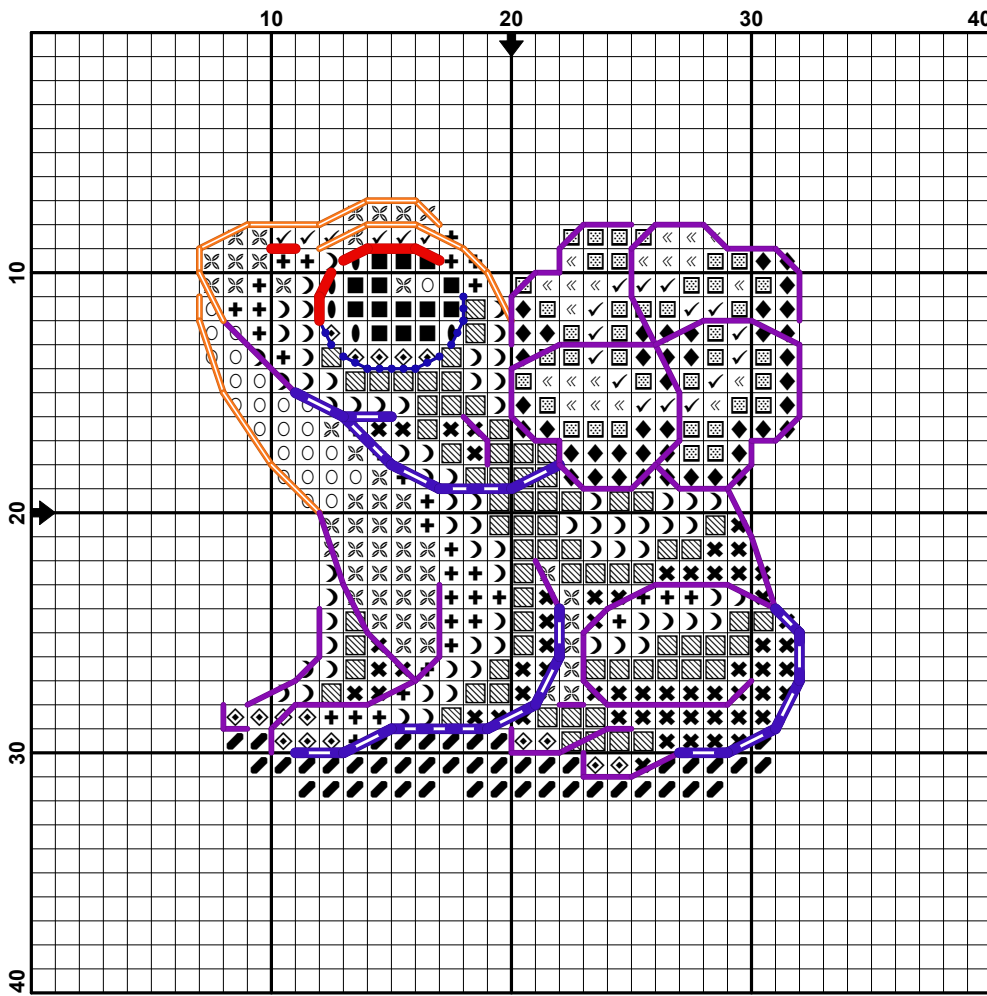

*Nadezhda
Gavrilenkova*