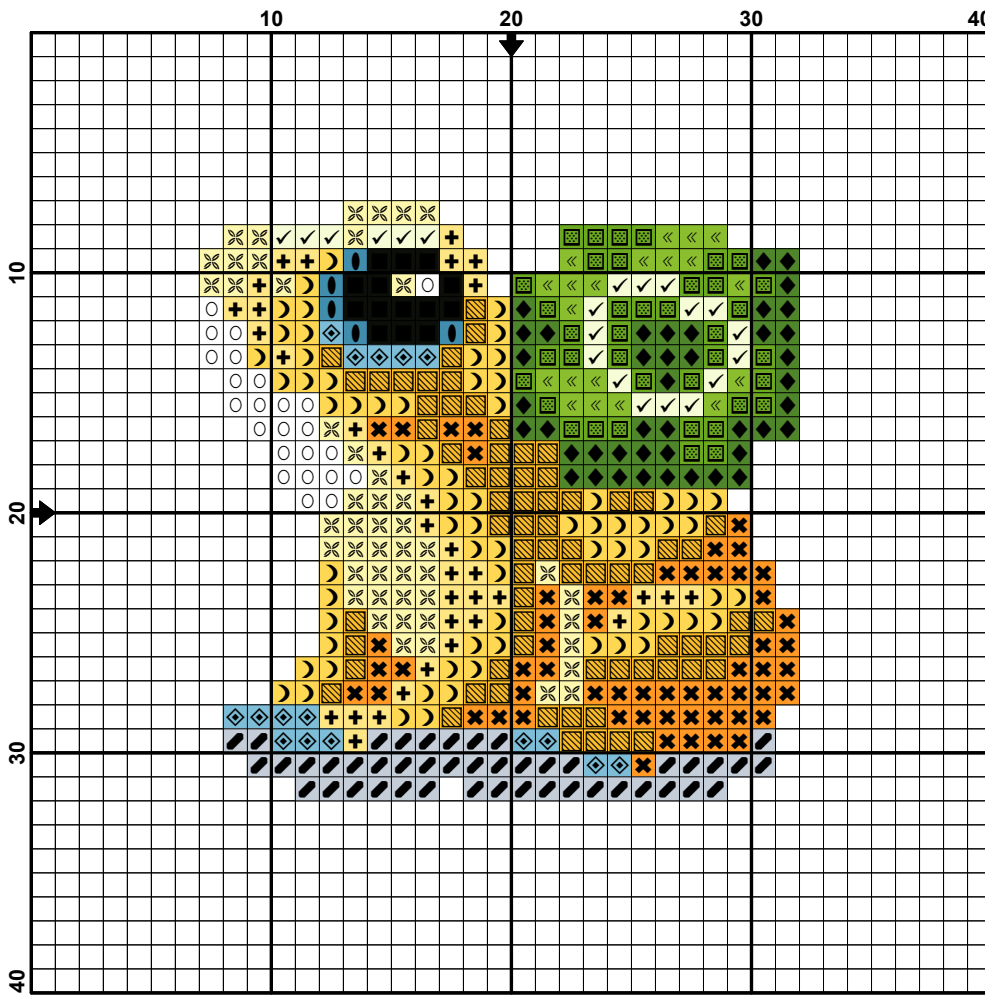

*Nadezhda
Gavrilenkova*