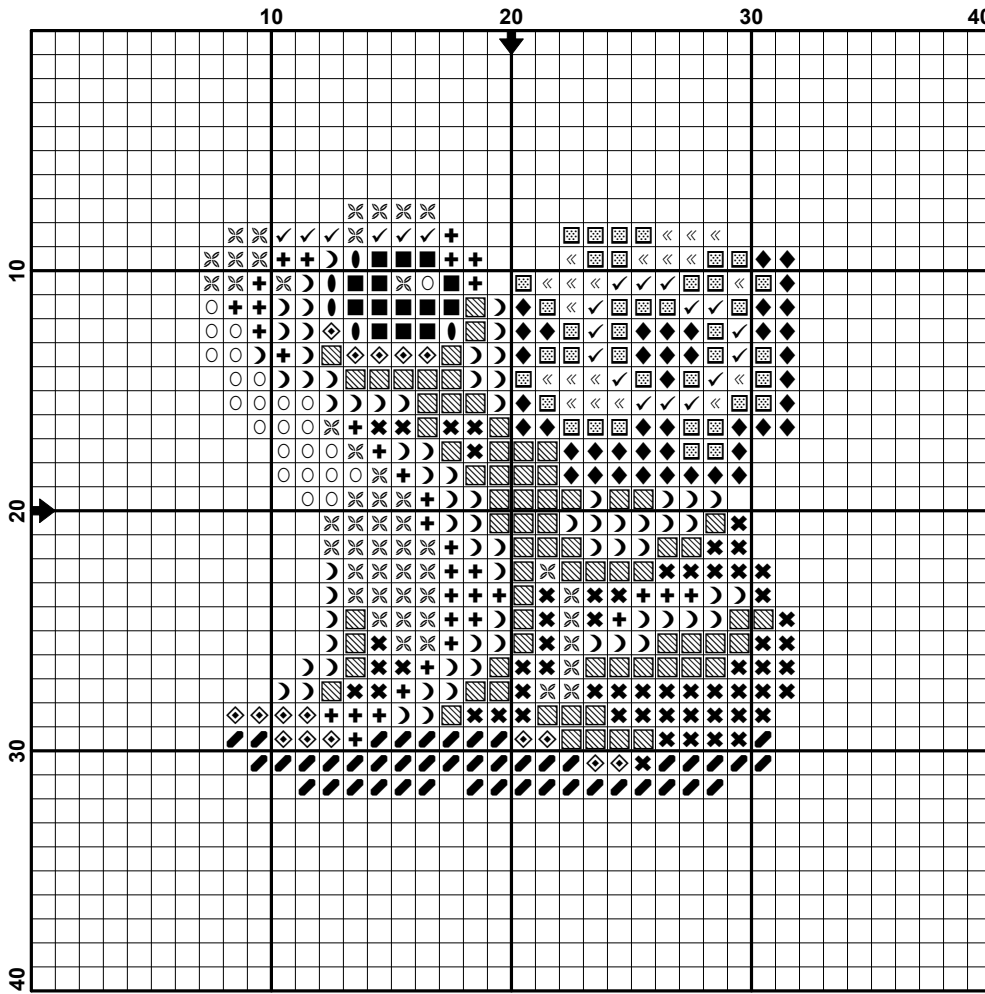

*Nadezhda
Gavrilenkova*